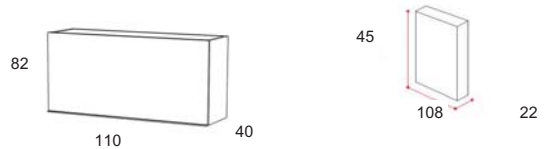

VENERE 4

H 66 cm
L 66 cm
P 2 cm

1Box n3 0,03

Viola 2	Faggio Naturale	100	12