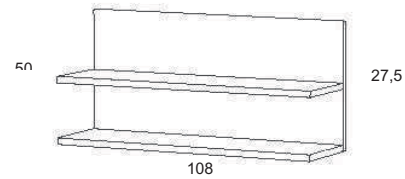

Capperi 2

Rovere Wengé					470	2