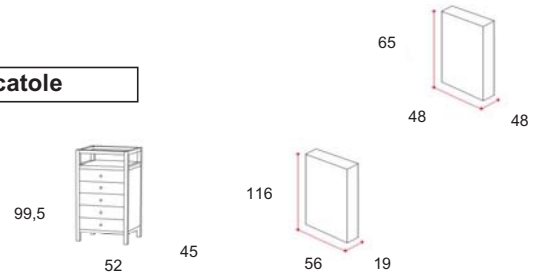

MODELLO	STRUTTURA ARTICOLO	FINITURA	ESSENZA TOP	FINITURA TOP	CODICE	QUANTITA' DISPONIBILE
---------	--------------------	----------	-------------	--------------	--------	-----------------------

Ambra	Faggio Naturale				100	1
	Faggio Ciliegio				156	5

Optione 1 : Assemblato - 1 scatola

1 Box m3 0,27 Kg 49

Ambra	Faggio Naturale				100	21
--------------	-----------------	--	--	--	-----	----

Optione 2 : non assemblato - 2 scatole

2 Boxes m3 0,28 Kg 49

Aglio 1	Rovere Naturale				400	2
	Rovere Wengè				470	1
	Ovankol				456	17

1 Box m3 0,07

AGLIO 1

MISURE/SIZE

H 25 cm
L 60 cm
P 27,5 cm

Aglio 2	Rovere Wengè				470	27
	Ovankol				456	27

1 Box m3 0,12

AGLIO 2

MISURE/SIZE

H 25 cm
L 108 cm
P 27,5 cm

Alloro 1	Rovere Naturale				400	5
	Rovere Wengè				470	FINITI
	Ovankol				456	24

1 Box m3 0,09

ALLORO 1

MISURE/SIZE

H 34 cm
L 100 cm
P 70 cm

ALLORO 2

H 34 cm
L 70 cm
P 70 cm