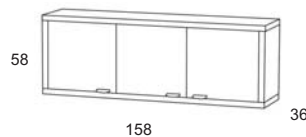

metal legs included