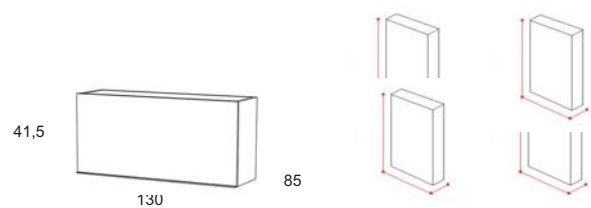

1 Box m3 0,55 Kg 93

Astro

Faggio Ciliegio					156	2
-----------------	--	--	--	--	-----	---

1 Box m3 0,41 Kg 38

Azalea

Faggio Naturale					100	4
Faggio Ciliegio					156	8

4 Boxes m3 0,34 Kg 73

MODELLO	STRUTTURA ARTICOLO	FINITURA	ESSENZA TOP	FINITURA TOP	CODICE	QUANTITA' DISPONIBILE
---------	--------------------	----------	-------------	--------------	--------	-----------------------

Dalia		Faggio Naturale	100	41
		Faggio Ciliegio	156	48
		Faggio Wengé	170	28

41,5

85

4 Boxes m3 0,27 Kg 54

Basilico		Rovere Naturale	400	7
		Rovere Wengé	470	FINITI
		Ovangkol	456	4

1 Box m3 0,34

BASILICO

MISURE/SIZE