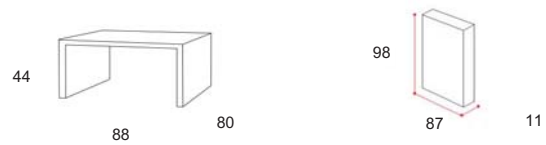

Sirio 2

Faggio Ciliegio					156	15
Rovere Naturale					400	1