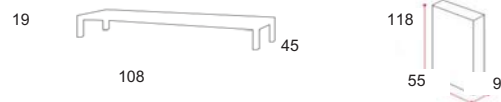

1 Box m3 0,74 Kg 93

Guaranà 1	Acciaio Satinato					11
------------------	------------------	--	--	--	--	----

GUARANA' 1

GUARANA' 2

MISURE/SIZE

H 45 cm
L Ø 54 cm
P Ø 35 cm

H 65 cm
L Ø 54 cm
P Ø 35 cm

1Box m3 0,09

Guaranà 2	Acciaio Satinato					FINITI
------------------	------------------	--	--	--	--	--------

GUARANA' 1

GUARANA' 2

MISURE/SIZE

H 45 cm
L Ø 54 cm
P Ø 35 cm

H 65 cm
L Ø 54 cm
P Ø 35 cm

1Box m3 0,09

MODELLO	STRUTTURA ARTICOLO	FINITURA	ESSENZA TOP	FINITURA TOP	CODICE	QUANTITA' DISPONIBILE
---------	--------------------	----------	-------------	--------------	--------	-----------------------

Idra 0	Faggio Ciliegio				156	14
	Rovere Naturale				400	6

1 Box m3 0,10 Kg 15

Idra 2	Faggio Ciliegio				156	11
	Rovere Naturale				400	4
	Rovere Wengé				470	8

1 Box m3 0,06 Kg 10

Iris	Faggio Ciliegio				156	13
	Faggio Wengé				170	33