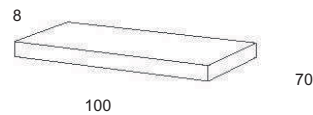

MODELLO	STRUTTURA ARTICOLO	FINITURA	ESSENZA TOP	FINITURA TOP	CODICE	QUANTITA' DISPONIBILE
Alloro 2		Rovere Naturale			400	4
		Rovere Wengè			470	FINITI
		Ovangkol			456	26

1 Box m3 0,07

ALLORO 1   ALLORO 2

MISURE/SIZE

H 34 cm
L 100 cm
P 70 cm

H 34 cm
L 70 cm
P 70 cm

Angelica 1	Rovere Wengè	470	3
	Ovangkol	456	4

1 Box m3 0,13

ANGELICA 1   ANGELICA 2

MISURE/SIZE

H 35 cm
L 110 cm
P 70 cm

H 35 cm
L 70 cm
P 70 cm

Angelica 2	Rovere Wengè	470	31
	Ovangkol	456	8

1 Box m3 0,08

ANGELICA 1   ANGELICA 2

MISURE/SIZE

H 35 cm
L 110 cm
P 70 cm

H 35 cm
L 70 cm
P 70 cm

Anice 1	Ovangkol	456	6

1 Box m3 0,09

Anice 2	Ovangkol	456	8

1 Box m3 0,07