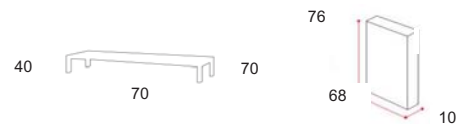

1 Box m3 0,07 kg. 25

Iris 2	Faggio Ciliegio				156	FINITI
	Faggio Wengé				170	FINITI