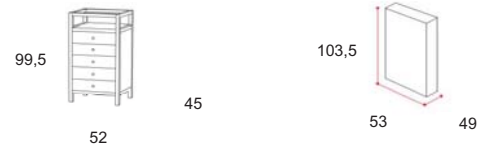

MODELLO	STRUTTURA ARTICOLO	FINITURA	ESSENZA TOP	FINITURA TOP	CODICE	QUANTITA' DISPONIBILE
---------	--------------------	----------	-------------	--------------	--------	-----------------------

Ambra	Faggio Naturale				100	1
	Faggio Ciliegio				156	5

Optione 1 : Assemblato - 1 scatola

1 Box m3 0,27 Kg 49

Ambra	Faggio Naturale				100	21
--------------	-----------------	--	--	--	-----	----

Optione 2 : non assemblato - 2 scatole

2 Boxes m3 0,28 Kg 49

Aglio 1	Rovere Naturale				400	2
	Rovere Wengè				470	1
	Ovankol				456	17

1 Box m3 0,07

AGLIO 1

MISURE/SIZE

H 25 cm
L 60 cm
P 27,5 cm

Aglio 2	Rovere Wengè				470	27
	Ovankol				456	27

1 Box m3 0,12

AGLIO 2

MISURE/SIZE