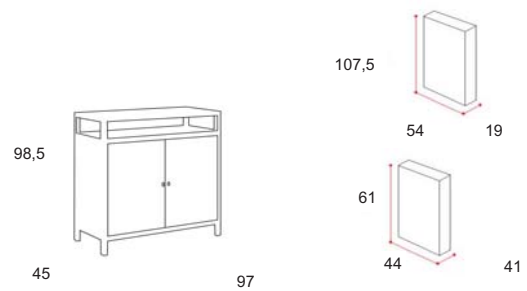

Rubino

Faggio Naturale					100	8
Faggio Ciliegio					156	21