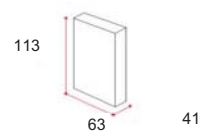

metal legs included