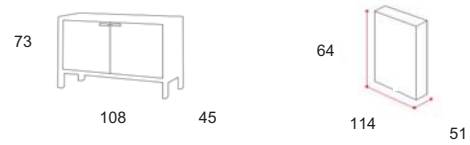

1 Box m3 0,70 Kg 79

Luna 3	Faggio Ciliegio				156	14
	Rovere Naturale				400	10