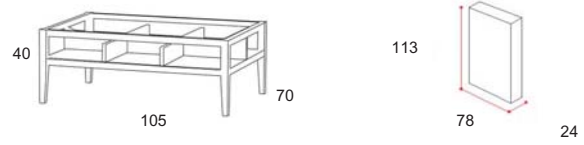

MODELLO	STRUTTURA ARTICOLO	FINITURA	ESSENZA TOP	FINITURA TOP	CODICE	QUANTITA' DISPONIBILE

Rosa

Faggio Naturale					100	6
Faggio Noce					123	1
Faggio Ciliegio					156	14
Faggio Wengé					170	40