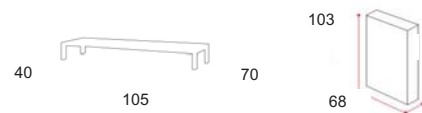

1 Box m3 0,74 Kg 93

Guaranà 1	Acciaio Satinato					11
------------------	------------------	--	--	--	--	----

GUARANA' 1

GUARANA' 2

MISURE/SIZE

H 45 cm
L Ø 54 cm
P Ø 35 cm

H 65 cm
L Ø 54 cm
P Ø 35 cm

1Box m3 0,09

Guaranà 2	Acciaio Satinato					FINITI
------------------	------------------	--	--	--	--	--------

GUARANA' 1

GUARANA' 2

MISURE/SIZE

H 45 cm
L Ø 54 cm
P Ø 35 cm

H 65 cm
L Ø 54 cm
P Ø 35 cm

1Box m3 0,09

MODELLO	STRUTTURA ARTICOLO	FINITURA	ESSENZA TOP	FINITURA TOP	CODICE	QUANTITA' DISPONIBILE
---------	--------------------	----------	-------------	--------------	--------	-----------------------

Idra 0	Faggio Ciliegio				156	14
	Rovere Naturale				400	6

1 Box m3 0,10 Kg 15

Idra 2	Faggio Ciliegio				156	11
	Rovere Naturale				400	4
	Rovere Wengé				470	8

1 Box m3 0,06 Kg 10

Iris	Faggio Ciliegio				156	13
	Faggio Wengé				170	33