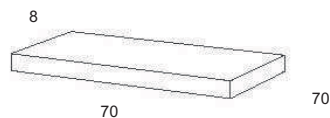

MODELLO	STRUTTURA ARTICOLO	FINITURA	ESSENZA TOP	FINITURA TOP	CODICE	QUANTITA' DISPONIBILE
Alloro 2		Rovere Naturale			400	4
		Rovere Wengè			470	FINITI
		Ovangkol			456	26

1 Box m3 0,07

ALLORO 1   ALLORO 2

MISURE/SIZE

H 34 cm
L 100 cm
P 70 cm

H 34 cm
L 70 cm
P 70 cm

Angelica 1	Rovere Wengè	470	3
	Ovangkol	456	4

1 Box m3 0,13

ANGELICA 1   ANGELICA 2

MISURE/SIZE

H 35 cm
L 110 cm
P 70 cm

H 35 cm
L 70 cm
P 70 cm

Angelica 2	Rovere Wengè	470	31
	Ovangkol	456	8

1 Box m3 0,08

ANGELICA 1   ANGELICA 2

MISURE/SIZE

H 35 cm
L 110 cm
P 70 cm

H 35 cm
L 70 cm
P 70 cm

Anice 1	Ovangkol	456	6

1 Box m3 0,09

Anice 2	Ovangkol	456	8

1 Box m3 0,07