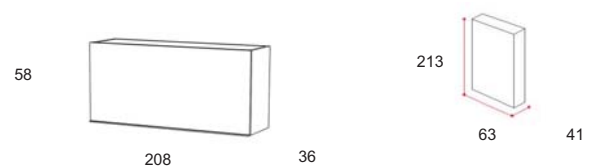

metal legs included