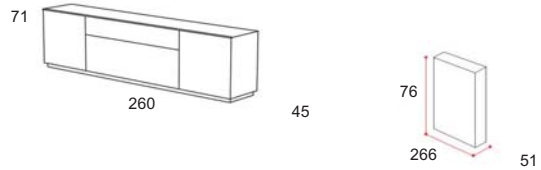

Malva 4		Acciaio Satinato	Vetro Trasp.	Ruote Grigie		23
----------------	--	------------------	--------------	--------------	--	----

MALVA 4

MISURE/SIZE

H 35 cm
L 90 cm
P 50 cm

1 Box m3 0,08

Malva 5		Acciaio Satinato	Vetro Trasp.	Ruote Grigie		22
----------------	--	------------------	--------------	--------------	--	----

MALVA 5

MISURE/SIZE

H 55 cm
L 110 cm
P 50 cm

1 Box m3 0,11

Miglio		Rovere Naturale		400		2
---------------	--	-----------------	--	-----	--	---

1 Box m3 1,03 Kg 112

Nettuno		Faggio Ciliegio		156		17
		Rovere Naturale		400		2