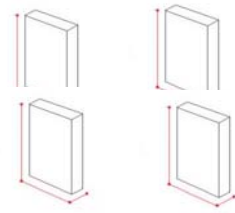

1 Box m3 0,55 Kg 93

Astro

Faggio Ciliegio					156	2
-----------------	--	--	--	--	-----	---

1 Box m3 0,41 Kg 38

Azalea

Faggio Naturale					100	4
Faggio Ciliegio					156	8

4 Boxes m3 0,34 Kg 73

MODELLO	STRUTTURA ARTICOLO	FINITURA	ESSENZA TOP	FINITURA TOP	CODICE	QUANTITA' DISPONIBILE
---------	--------------------	----------	-------------	--------------	--------	-----------------------

Dalia		Faggio Naturale	100	41
		Faggio Ciliegio	156	48
		Faggio Wengé	170	28

41,5

85

4 Boxes m3 0,27 Kg 54

Basilico		Rovere Naturale	400	7
		Rovere Wengé	470	FINITI
		Ovangkol	456	4

1 Box m3 0,34

BASILICO

MISURE/SIZE