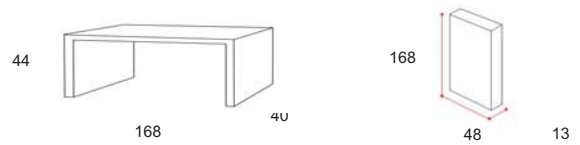

Timo	Rovere Naturale				400	4
	Rovere Wengé				470	22
	Ovangkol				456	27

TIMO

MISURE/SIZE

H 49 cm
L 40 cm
P 41 cm

1Box n3 0,10

Urano	Faggio Ciliegio				156	4
--------------	-----------------	--	--	--	-----	---