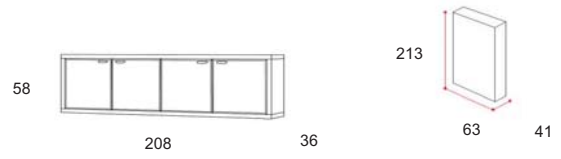

MODELLO	STRUTTURA ARTICOLO	FINITURA	ESSENZA TOP	FINITURA TOP	CODICE	QUANTITA' DISPONIBILE

Zenith 9	Faggio Ciliegio				156	6
	Rovere Wengé				470	5

1 Box m3 0,55 Kg 86