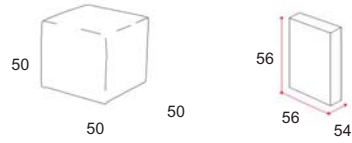

1 Box m3 0,74 Kg 93

Guaranà 1	Acciaio Satinato					11
------------------	------------------	--	--	--	--	----

GUARANA' 1

GUARANA' 2

MISURE/SIZE

H 45 cm
L Ø 54 cm
P Ø 35 cm

H 65 cm
L Ø 54 cm
P Ø 35 cm

1Box m3 0,09

Guaranà 2	Acciaio Satinato					FINITI
------------------	------------------	--	--	--	--	--------

GUARANA' 1

GUARANA' 2

MISURE/SIZE

H 45 cm
L Ø 54 cm
P Ø 35 cm

H 65 cm
L Ø 54 cm
P Ø 35 cm

1Box m3 0,09

MODELLO	STRUTTURA ARTICOLO	FINITURA	ESSENZA TOP	FINITURA TOP	CODICE	QUANTITA' DISPONIBILE
---------	--------------------	----------	-------------	--------------	--------	-----------------------

1 Box m3 0,07 kg. 25

Iris 2	Faggio Ciliegio				156	FINITI
	Faggio Wengé				170	FINITI

1 Box m3 0,05 Kg 26

Lira 0	Faggio Wengé				170	12
	Rovere Wengé				470	7

1 Box m3 0,29 Kg 33

MODELLO	STRUTTURA ARTICOLO	FINITURA	ESSENZA TOP	FINITURA TOP	CODICE	QUANTITA' DISPONIBILE
Lira 2		Rovere Wengé			470	1

1 Box m3 0,07

LIMONE 1

MISURE/SIZE

H 13 cm
L 60 cm
P 27,5 cm

Limone 2		Rovere Wengé			470	39
-----------------	--	--------------	--	--	-----	----

1Box m3 0,12

LIMONE 2

MISURE/SIZE