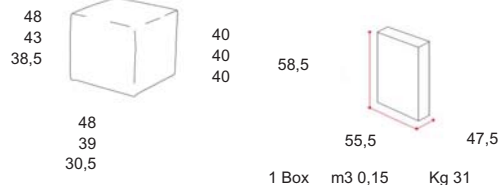

rabarbaro

MISURE/SIZE

H 65 cm
L Ø 35 cm
P Ø 35 cm

1 Box m3 0,09

Plutone		Faggio Naturale	100	15
		Faggio Ciliegio	156	14
		Faggio Wengé	170	59
		Rovere Naturale	400	17
		Rovere Wengé	470	71