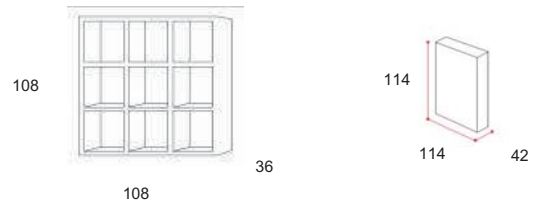

Antares 2

Rovere Naturale					400	2