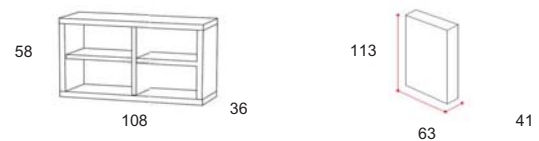

metal legs included