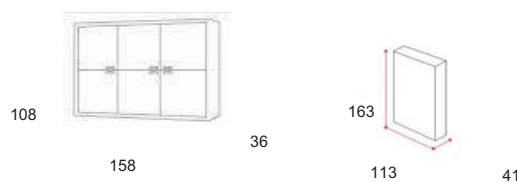

MODELLO	STRUTTURA ARTICOLO	FINITURA	ESSENZA TOP	FINITURA TOP	CODICE	QUANTITA' DISPONIBILE

Vega 3	Faggio Wengé				170	20
	Rovere Wengé				470	14

1 Box m3 0,76 Kg 138

Vega 4	Rovere Wengé				470	4

1 Box m3 0,76 Kg 143

Vega 5	Rovere Wengé				470	7

1 Box m3 0,76 Kg 133

Vega 6	Rovere Wengé				470	7

1 Box m3 0,76 Kg 138