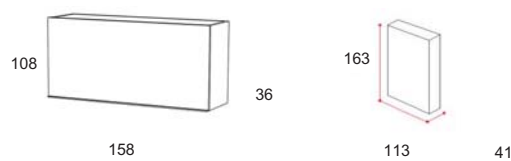

1 Box m3 0,76 Kg 143

Vega 5	Rovere Wengé				470	7