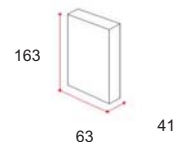

metal legs included