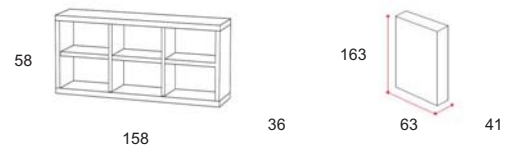

metal legs included