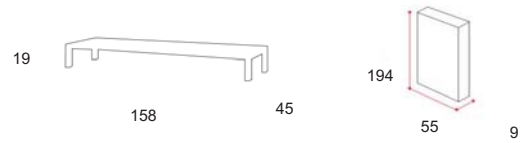

GAROFANO

MISURE/SIZE

H 85 cm
L 130 cm
P 55 cm

2 Boxes m3 0,50

Ginseng	Ovangkol				456	9
----------------	----------	--	--	--	-----	---

1 Box m3 0,27

Giada	Faggio Naturale				100	4
	Faggio Ciliegio				156	22

1 Box m3 0,74 Kg 93

Guaranà 1	Acciaio Satinato					11
------------------	------------------	--	--	--	--	----

GUARANA' 1

GUARANA' 2

MISURE/SIZE

H 45 cm
L Ø 54 cm
P Ø 35 cm

H 65 cm
L Ø 54 cm
P Ø 35 cm

1Box m3 0,09

Guaranà 2	Acciaio Satinato					FINITI
------------------	------------------	--	--	--	--	--------

GUARANA' 1

GUARANA' 2

MISURE/SIZE

H 45 cm
L Ø 54 cm
P Ø 35 cm

H 65 cm
L Ø 54 cm
P Ø 35 cm

1Box m3 0,09

MODELLO	STRUTTURA ARTICOLO	FINITURA	ESSENZA TOP	FINITURA TOP	CODICE	QUANTITA' DISPONIBILE
---------	--------------------	----------	-------------	--------------	--------	-----------------------

Idra 0	Faggio Ciliegio				156	14
	Rovere Naturale				400	6

1 Box m3 0,10 Kg 15

Idra 2	Faggio Ciliegio				156	11
	Rovere Naturale				400	4
	Rovere Wengé				470	8

1 Box m3 0,06 Kg 10

Iris	Faggio Ciliegio				156	13
	Faggio Wengé				170	33