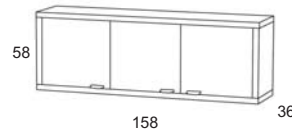

metal legs included