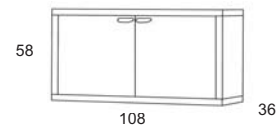

metal legs included