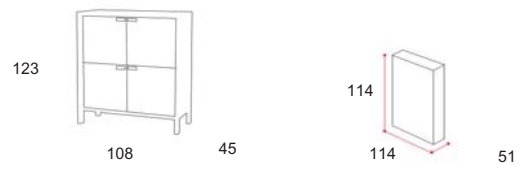

Smeraldo 2

Faggio Naturale					100	10
Faggio Ciliegio					156	14
Faggio Wengé					170	8

1 Box m3 0,16 Kg 73

Sole 2

Faggio Naturale					100	1
Faggio Ciliegio					156	13
Rovere Naturale					400	1
Rovere Wengé					470	6