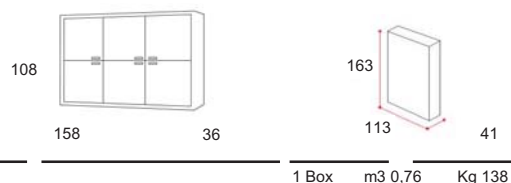

MODELLO	STRUTTURA ARTICOLO	FINITURA	ESSENZA TOP	FINITURA TOP	CODICE	QUANTITA' DISPONIBILE

Vega 3	Faggio Wengé				170	20
	Rovere Wengé				470	14

1 Box m3 0,76 Kg 138

Vega 4	Rovere Wengé				470	4