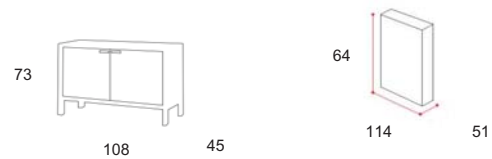

1 Box m3 0,07

LIMONE 1

MISURE/SIZE

H 13 cm
L 60 cm
P 27,5 cm

Limone 2		Rovere Wengé			470	39
-----------------	--	--------------	--	--	-----	----

1Box m3 0,12

LIMONE 2

MISURE/SIZE

H 13 cm
L 108 cm
P 27,5 cm

Liquirizia		Faggio Ciliegio			156	FINITI
		Faggio Wengé			170	FINITI

LIQUIRIZIA

MISURE/SIZE

H 96 cm
L Ø 35 cm
P Ø 35 cm

1 Box m3 0,16

MODELLO	STRUTTURA ARTICOLO	FINITURA	ESSENZA TOP	FINITURA TOP	CODICE	QUANTITA' DISPONIBILE
---------	--------------------	----------	-------------	--------------	--------	-----------------------

Luna 0	Faggio Ciliegio				156	2
	Rovere Naturale				400	2

1 Box m3 0,70 Kg 79

Luna 3	Faggio Ciliegio				156	14
	Rovere Naturale				400	10

1 Box m3 0,37 Kg 47

Luna 6	Faggio Ciliegio				156	7
---------------	-----------------	--	--	--	-----	---

1 Box m3 0,37 Kg 47

Lavanda	Faggio Naturale				100	14
	Faggio Ciliegio				156	39
	Faggio Wengé				170	20

lavanda

MISURE/SIZE

H 75 cm
L 85 cm
P 45 cm

1Box

m3 0,08

Menta	Faggio Ciliegio				156	40
	Faggio Wengé				170	65