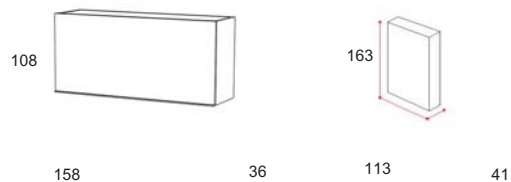

1 Box m3 0,76 Kg 133

Vega 6	Rovere Wengé				470	7