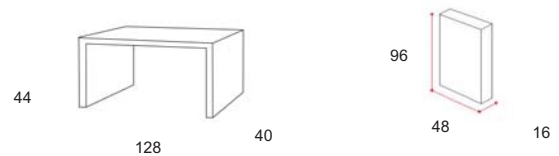

1 Box m3 0,13 Kg 22

Urano 2	Faggio Ciliegio				156	1