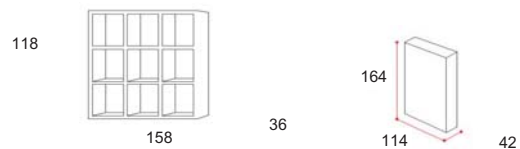

1 Box   m3 0,55   Kg 73

Nettuno 2		Faggio Ciliegio		156		27
		Faggio Wengé		170		11
		Rovere Naturale		400		8
		Rovere Wengé		470		14