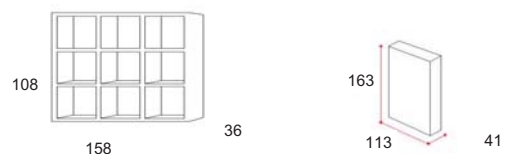

1 Box m3 0,76 Kg 128