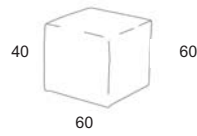

MODELLO	STRUTTURA ARTICOLO	FINITURA	ESSENZA TOP	FINITURA TOP	CODICE	QUANTITA' DISPONIBILE
Macis 1		Rovere Naturale			400	1

1 Box m3 0,21

Mais 1	BiancoOpaco141	Vetro Bianco				4