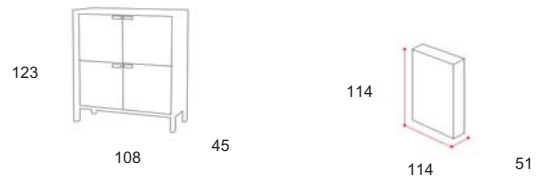

Faggio Ciliegio					156	1