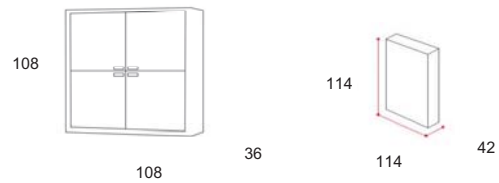

H 25 cm
L 108 cm
P 27,5 cm

Alloro 1	Rovere Naturale				400	5
	Rovere Wengè				470	FINITI
	Ovankol				456	24

1 Box m3 0,09

ALLORO 1

MISURE/SIZE

H 34 cm
L 100 cm
P 70 cm

ALLORO 2

H 34 cm
L 70 cm
P 70 cm

MISURE/SIZE

H 34 cm
L 100 cm
P 70 cm

H 34 cm
L 70 cm
P 70 cm

Angelica 1	Rovere Wengè	470	3
	Ovangkol	456	4

1 Box m3 0,13

ANGELICA 1 ANGELICA 2

MISURE/SIZE

H 35 cm
L 110 cm
P 70 cm

H 35 cm
L 70 cm
P 70 cm

Angelica 2	Rovere Wengè	470	31
	Ovangkol	456	8

1 Box m3 0,08

ANGELICA 1 ANGELICA 2

MISURE/SIZE

H 35 cm
L 110 cm
P 70 cm

H 35 cm
L 70 cm
P 70 cm

Anice 1	Ovangkol	456	6
----------------	----------	-----	---

1 Box m3 0,55 Kg 93

Astro

Faggio Ciliegio					156	2
-----------------	--	--	--	--	-----	---

1 Box m3 0,41 Kg 38

Azalea

Faggio Naturale					100	4
Faggio Ciliegio					156	8

4 Boxes m3 0,34 Kg 73

MODELLO	STRUTTURA ARTICOLO	FINITURA	ESSENZA TOP	FINITURA TOP	CODICE	QUANTITA' DISPONIBILE
---------	--------------------	----------	-------------	--------------	--------	-----------------------