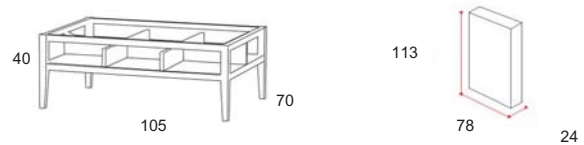

Rosa 4

Faggio Naturale					100	10
Faggio Ciliegio					156	58
Faggio Wengé					170	61
Faggio Noce					B40	28