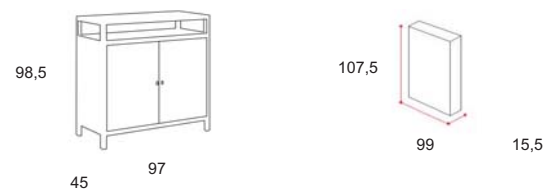

Smeraldo 0

Faggio Naturale					100	1
Faggio Ciliegio					156	20
Faggio Wengé					170	13