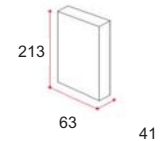

metal legs included