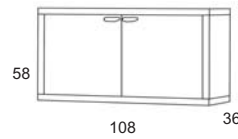

metal legs included