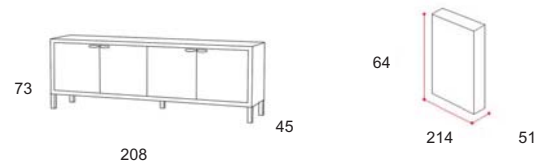

MODELLO	STRUTTURA ARTICOLO	FINITURA	ESSENZA TOP	FINITURA TOP	CODICE	QUANTITA' DISPONIBILE

Luna 0	Faggio Ciliegio				156	2
	Rovere Naturale				400	2