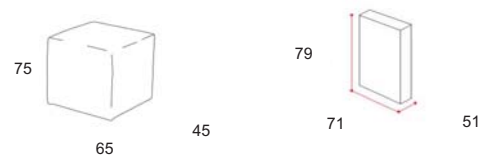

1 Box m3 0,05 Kg 26

Lira 0	Faggio Wengé				170	12
	Rovere Wengé				470	7