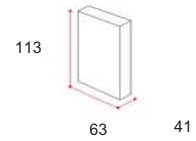

metal legs included