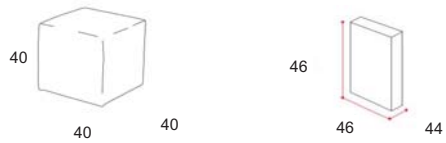

1 Box m3 0,17 Kg 28

Lira 3		Faggio Ciliegio			156	13

1 Box m3 0,09 Kg 23

Limone 1		Rovere Wengé			470	11