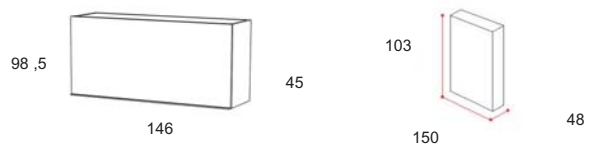

GAROFANO

MISURE/SIZE

H 85 cm
L 130 cm
P 55 cm

2 Boxes m3 0,50

Ginseng	Ovangkol				456	9
----------------	----------	--	--	--	-----	---

1 Box m3 0,27

Giada	Faggio Naturale				100	4
	Faggio Ciliegio				156	22

1 Box m3 0,74 Kg 93

Guaranà 1	Acciaio Satinato					11
------------------	------------------	--	--	--	--	----

GUARANA' 1

GUARANA' 2

MISURE/SIZE

H 45 cm
L Ø 54 cm
P Ø 35 cm

H 65 cm
L Ø 54 cm
P Ø 35 cm

1Box m3 0,09