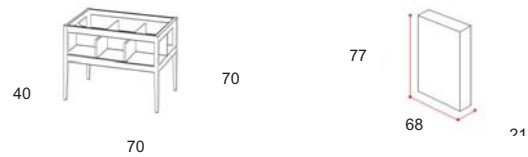

Rosa 5

Faggio Naturale					100	27
Faggio Ciliegio					156	88
Faggio Wengé					170	79