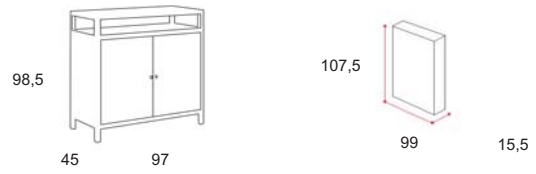

Faggio Naturale					100	10
Faggio Ciliegio					156	14
Faggio Wengé					170	8