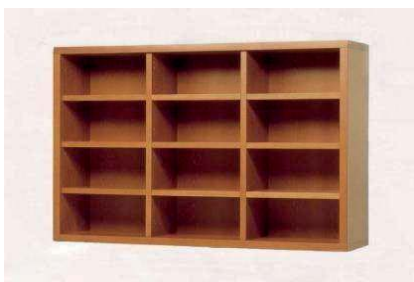

1 Box m3 0,09 Kg 11

Vega	Faggio Wengé				170	13

Rovere Wengé					470	18