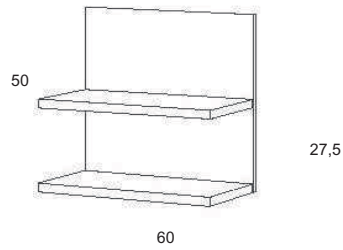

MODELLO	STRUTTURA ARTICOLO	FINITURA	ESSENZA TOP	FINITURA TOP	CODICE	QUANTITA' DISPONIBILE

Capperi 1

Rovere Naturale					400	2
Rovere Wengé					470	7