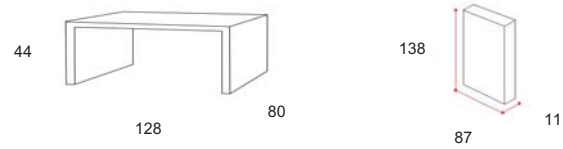

SATURNO 4

MISURE/SIZE

H 24 cm
L 108 cm
P 24 cm

H 24 cm
L 66 cm
P 24 cm

1 Box m3 0,11

MODELLO	STRUTTURA ARTICOLO	FINITURA	ESSENZA TOP	FINITURA TOP	CODICE	QUANTITA' DISPONIBILE
---------	--------------------	----------	-------------	--------------	--------	-----------------------

Saturno 4

Faggio Ciliegio					156	35
Rovere Naturale					400	6
Rovere Wengé					470	21

SATURNO 3	SATURNO 4
MISURE/SIZE	
H 24 cm L 108 cm P 24 cm	H 24 cm L 66 cm P 24 cm
1 Box m3 0,07	

Sirio 0

Faggio Ciliegio					156	5
-----------------	--	--	--	--	-----	---