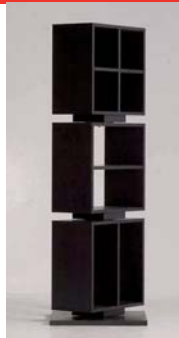

Calendula		Rovere Wengé	470	5