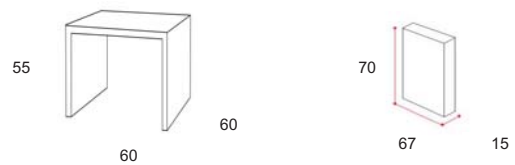

Saturno 4

Faggio Ciliegio					156	35
Rovere Naturale					400	6
Rovere Wengé					470	21

SATURNO 3	SATURNO 4
MISURE/SIZE	
H 24 cm L 108 cm P 24 cm	H 24 cm L 66 cm P 24 cm
1 Box m3 0,07	

Sirio 0

Faggio Ciliegio					156	5
-----------------	--	--	--	--	-----	---

1 Box m3 0,13 Kg 36

Sirio 2

Faggio Ciliegio					156	15
Rovere Naturale					400	1

1 Box m3 0,09 Kg 29,5

Sirio 3

Faggio Ciliegio					156	1
Rovere Naturale					400	5

1 Box m3 0,07 Kg 21,5

Smeraldo 0