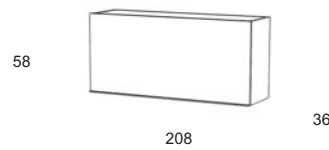

metal legs included