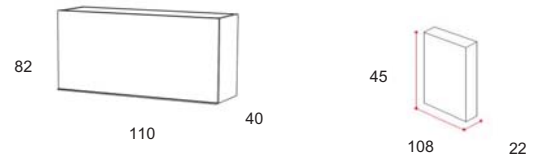

MODELLO	STRUTTURA ARTICOLO	FINITURA	ESSENZA TOP	FINITURA TOP	CODICE	QUANTITA' DISPONIBILE

Viola 3

Faggio Ciliegio					156	73
Faggio Wengé					170	67
Faggio Noce					B40	34