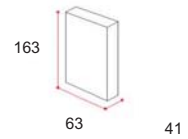

metal legs included